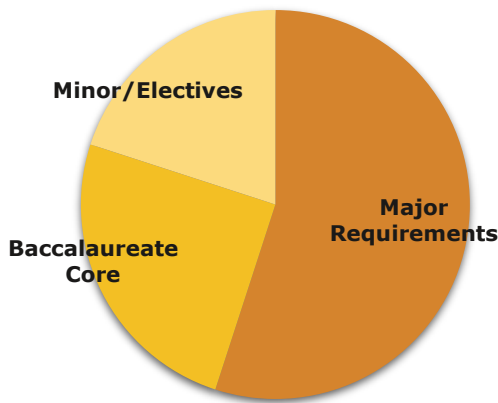

TRANSFER GUIDE FOR OREGON STATE UNIVERSITY

Major Offered Through:

CORVALLIS

**Chemeketa
Community College**

Graphic Design

H\Y'6UW\Y'cf'cZ:]bY'5fhg'f6": "5"E']b' [fUd\ ]WXyg][b'Uhi' C fY[cb'GHUHY' i b]j Yfg]mz' fYV\ [b]nYX' Ug'cbY' cZ'hY' hcd' i bXYf[fUXi UhY' [fUd\ ]WXyg][b' dfc[fUa' g']b' h\Y' B'cfh'k Ygh' d'UW'g' [fUXi UhY'g']b' hcd' XYg][b' ghi' X]cg' UbX' [fUXi UhY' dfc[fUa' g' Ufci bX' h\Y' V\ei b' hfm' 'H\Y' \mVf]X' W'ff]W' i a']bV\fdcfUhYg' V\ei fgYg']b' bYk' 'a' YX]Uz'X][ ]hU' V\ta' a' i b]Vh]cbgz' Ufh'UbX' XYg][b'z' Ug' k' Y' U'g' Ub']bbcj' Uhj' Y' V\ei fgY' cb' V\ "UVcfUh]cb"

=b'hcXUnr]j]gi U'z'X][ ]hU' k' cf'Xz' [fUd\ ]WXyg][b']g' U' [fck']b'] UbX' YI dUbX]b[' d'fcZyg]cb' Z' YX' k']h' 'dcgg]V']h]Yg'" 7UFYf'g' Z'cf' ghi' XYbhg' V\ta' d'Yh]b[' U'6": "5"]b' [fUd\ ]WXyg][b']bW\ XY' d'f]bh' a' YX]Uz' YX]h'cf]U' XYg][b'z' a' Uf' Yh]b[' z' Ux] Yfh]g]b[' z' V'fUbX]b[' z' dUW\ U' [Y' XYg][b'z' k' YV' XYg][b'z' Udd' XYg][b'z']bhYfZUW' XYg][b'z']bhYfUW]cb' XYg][b'z']bZ'ca' Uh]cb' XYg][b'z' a' ch]cb' [fUd\ ]V\g' UbX' a' cfY"; fUd\ ]WXyg][b' ghi' XYbhg' YUj' Y' CGI' U'g' fYUxmz' YI dYf]YbW\Xz' V\ta' dYh]h]j' Y' d'fcZyg]cb'U'g'" H\Ym'UfY' j']g]cbUf]YgZ' U'V' Y' h'c' V\ta'bei' Yf' WYUhj' Y' W' U' Yb[Yg' UbX' a' Y'h]W]Ybh' b'Y'YXg' k']h' d'UbUW\Y' UbX']b] Ybh]j' Yz' YUX]b[ ]YX[Y' YI dYfh]gY"

Your Bachelor's Degree (BFA) in the College of Liberal Arts

- 5'a]b]a' i a' 'cZ%' $' WYX]hg' UfY' fYei]fYX' Z'cf [fUXi Uh]cb/' * $' a' i ghVY' i ddYf' X]j]g]cb' f' $ $ UbX' ($ $! Yj Y' V\ei fgYgt"
- 5'a U]]a' i a' 'cZ' % & (' WYX]hg' YUfbYX' Uh' U V\ta' a' i b]m' V\ Y' Y' a' UmVY' Udd']YX' h'ck' UfX' U VUW\Y' c'f']XY[fYU' Uh' CGI "
- Cb'm' V\ei fgYg' k']h' ' Y'hYf' d'fYZ]! Yg' UbX' bi' a' VYfg' UV'cj' Y' % $ $' W\ub' VY' UWV' dhYX"
- Gca' Y' V\ei fgYg' W\ub' V\ei bh' h'ck' UfXg' m'ci' f' a' U'cf' UbX' h' Y' '6UW\U' U' fYU'h' '7cfY'" 7' YW\ k']h' m'ci' f' Ux]]gcf"
- Cd'h]cbg' Uj' U] UV' Y'" GYY' f' =a' d'cf' U'bh' B'chYg]'
- GYY' h' Y' CGI' '7UH]c' ['Z'cf' U']gh' cZ' V\ei fgYg' fYei]fYX' Z'cf' m'ci' f' a' U'cf' UbX' 'cdh]cb. [W\h]c' ["cfY[cbghU'h]" YX]](#)

Courses for this Major (offered at Chemeketa Community College)

Priority courses to complete before transferring are distinguished by ^P

Requirement	Chemeketa Course	OSU Courses	Notes
A U'cf' 7cfY' DFY! F Yei]g]hYg	5FH' % $ %	5FH' % $ %	
A U'cf' 7cfY' DFY! F Yei]g]hYg	5FH' % % %	5FH' % % %	
A U'cf' 7cfY' DFY! F Yei]g]hYg	5FH' % %	5FH' % %	
A U'cf' 7cfY' DFY! F Yei]g]hYg	5FH' % % +	5FH' % % +	
A U'cf' 7cfY' DFY! F Yei]g]hYg	5FH' % % %	5FH' % % %	
A U'cf' 7cfY' DFY! F Yei]g]hYg	5FH' & $ (	5FH' & $ (	
A U'cf' 7cfY' DFY! F Yei]g]hYg	5FH' & $)	5FH' & $)	
A U'cf' 7cfY' DFY! F Yei]g]hYg	5FH' & $ *	5FH' & $ *	
A U'cf' 7cfY' DFY! F Yei]g]hYg	5FH' & $ %	5FH' & $,	
A U'cf' 7cfY' DFY! F Yei]g]hYg	5FH' & *	5FH' & *'	
A U'cf' 7cfY' DFY! F Yei]g]hYg	5FH' & ' (	5FH' & ' (	
A U'cf' 7cfY' DFY! F Yei]g]hYg	5FH' & + *	5FH' & + %	
A U'cf' 7cfY' DFY! F Yei]g]hYg	5FH' & , %	5FH' & , %	
A U'cf' 7cfY' DFY! F Yei]g]hYg	5FH' & - %	5FH' & - %	

**Oregon State
University**